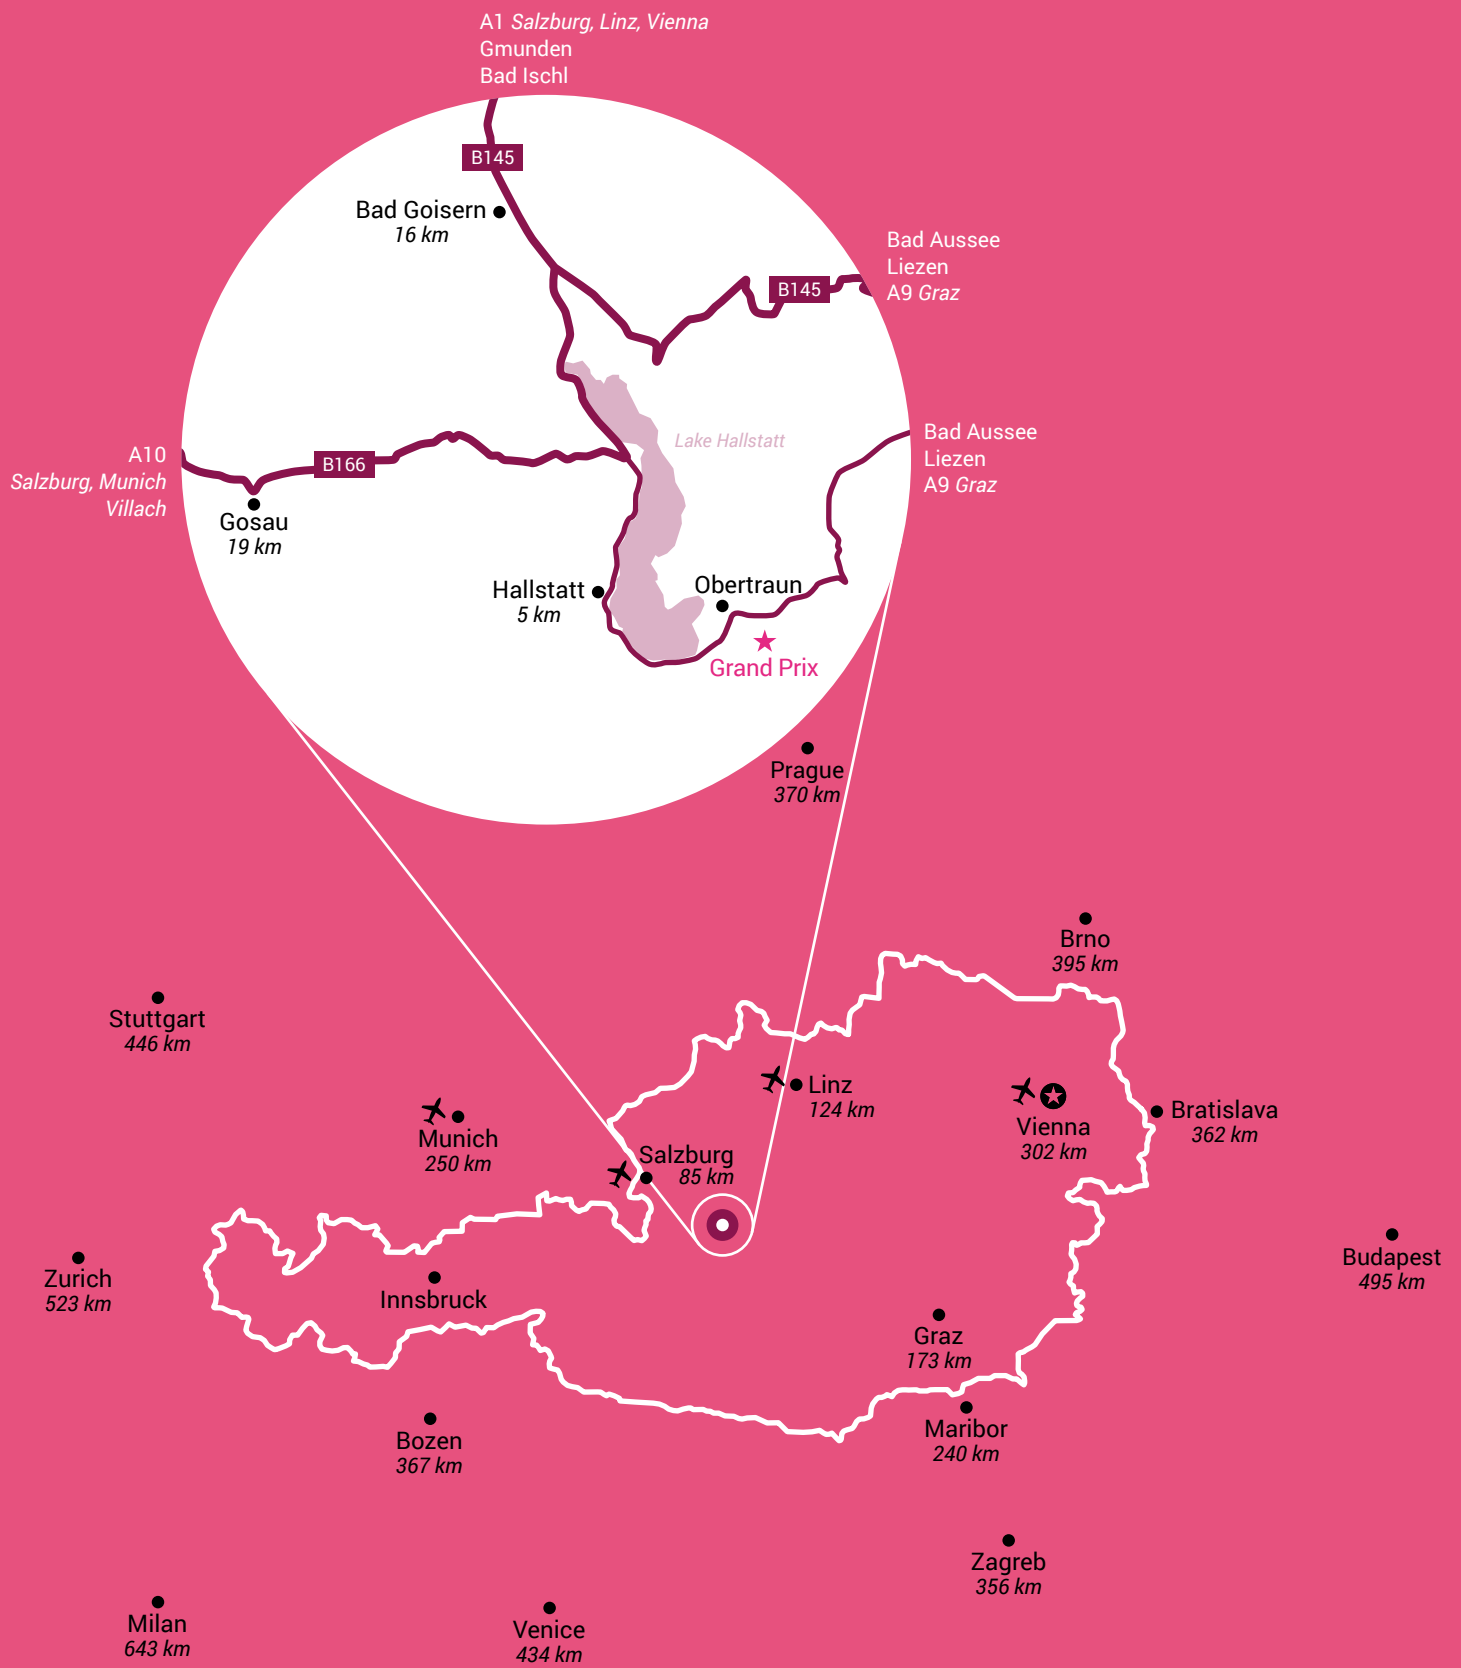

dachstein  
salzkammergut  
**MOUNTAINBIKE GRAND PRIX**

**TECHNICAL  
GUIDE  
2017**

A1 Salzburg, Linz, Vienna  
Gmunden  
Bad Ischl

B145

Bad Goisern  
16 km

Bad Aussee  
Liezen  
A9 Graz

B145

Lake Hallstatt

Bad Aussee  
Liezen  
A9 Graz

A10  
Salzburg, Munich  
Villach

B166

Gosau  
19 km

Hallstatt  
5 km

Obertraun

★  
Grand Prix

Prague  
370 km

Stuttgart  
446 km

Brno  
395 km

Munich  
250 km

Linz  
124 km

Vienna  
302 km

Bratislava  
362 km

Zurich  
523 km

Salzburg  
85 km

Budapest  
495 km

Innsbruck

Bozen  
367 km

Graz  
173 km

Maribor  
240 km

Milan  
643 km

Venice  
434 km

Zagreb  
356 km